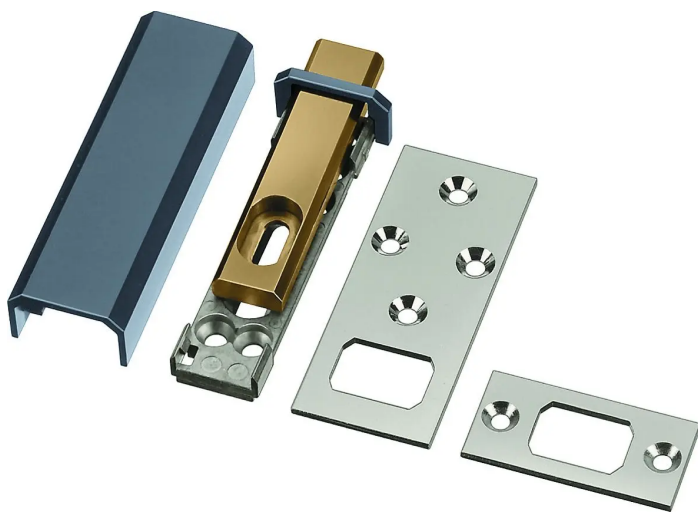

Übersicht

Ikon Riegel 1080, für Mehrfachverriegelungen 9260/9261/9262, RAL-9016 verkehrsweiß, 1080 23609

ASSA ABLOY

Produktnummer: E9494019

Optionen

Produktinformationen

Hinweis: Die technischen Produktdaten wurden möglicherweise mithilfe KI-gestützter Verfahren ausgelesen und generiert.

EAN	4014575236098
Hersteller-Nummer	1080 23609
Herstellername	ASSA ABLOY Sicherheitstechnik Berlin
Farbe/Oberfläche	Weiß
Gewicht	0.8 kg