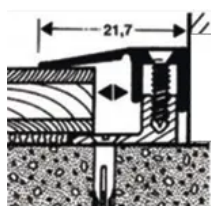

Übersicht

Abschlussprofil Typ 387 L/P, Alu eloxiert, silber, Verstellfunktion 7-15 mm, für Laminat & Parkett

Hamberger

Produktnummer: B00018

Optionen

Länge

900 mm

2700 mm

Veredelung Aluminium eloxiert silber

Breite 22 mm

Beschreibung

Mit dem Abschlussprofil wird für einen sauberen Abschluss aller Kanten gesorgt. Das Endprofil bewirkt ein harmonisches Gesamtbild des Bodens.

Produktinformationen

Hinweis: Die technischen Produktdaten wurden möglicherweise mithilfe KI-gestützter Verfahren ausgelesen und generiert.

EAN	4018427152550
Hersteller-Nummer	404500
Herstellername	Hamberger
Anwendungsbereich	Innenbereich
Farbton	Silber
Gewicht	0,9 kg
Länge	900 mm
Material	Aluminium
Veredelung	Aluminium eloxiert silber
Breite	22 mm