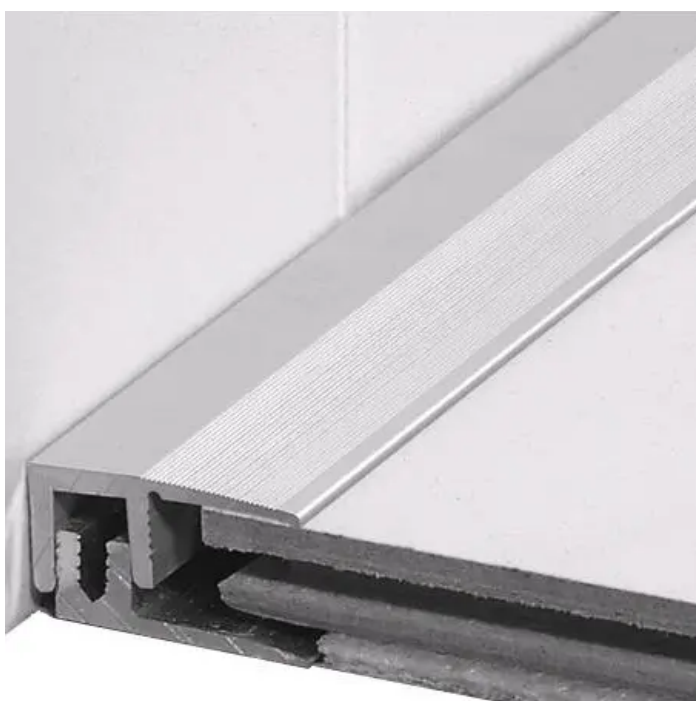

Übersicht

Abschlussprofil Typ 387 L/P, Alu eloxiert, silber, Verstellfunktion 7-15 mm, für Laminat & Parkett

Hamberger

Produktnummer: B00018

Optionen

Länge

900 mm

2700 mm

Veredelung Aluminium eloxiert silber

Breite 22 mm

Beschreibung

Mit dem Abschlussprofil wird für einen sauberen Abschluss aller Kanten gesorgt. Das Endprofil bewirkt ein harmonisches Gesamtbild des Bodens.

Produktinformationen

Hinweis: Die technischen Produktdaten wurden möglicherweise mithilfe KI-gestützter Verfahren ausgelesen und generiert.

EAN	4018427152550
Hersteller-Nummer	404500
Herstellername	Hamberger
Anwendungsbereich	Innenbereich
Farbton	Silber
Gewicht	0,9 kg
Länge	900 mm
Material	Aluminium
Veredelung	Aluminium eloxiert silber
Breite	22 mm