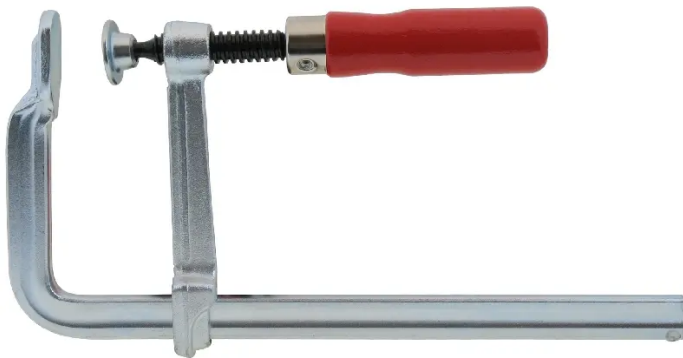

Übersicht

Bessey Schraubzwinde Ganzstahl 250x120 mm 303.25

Produktnummer: E9616554

Optionen

Produktinformationen

Hinweis: Die technischen Produktdaten wurden möglicherweise mithilfe KI-gestützter Verfahren ausgelesen und generiert.

EAN	4011333303252
Hersteller-Nummer	303.25
Herstellername	HaWe
Anwendung	Fixieren
Ausführung	Schraubzwinde
Gewicht	1.232 kg