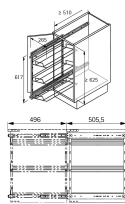

Übersicht

Hettich Schuhzug mit 3 Ablagen L/R mit Kugelvollauszug silber, 9352769

Produktnummer: E9352769

Optionen

Beschreibung

- Zur Montage an der Korpusseite
 - Kugelvollauszug
 - Mit 3 einhängbaren Schuhablagen
 - Individuelle Positionierung der Schuhablagen am Rahmen
 - Links oder rechts einsetzbar
 - Stahl pulverbeschichtet
- Set besteht aus:
- 1 Stück Auszugsrahmen
 - 3 Stück Schuhablagen

Produktinformationen

Hinweis: Die technischen Produktdaten wurden möglicherweise mithilfe KI-gestützter Verfahren ausgelesen und generiert.

EAN	4023149447259
Hersteller-Nummer	9352769
Herstellername	Hettich
Belastbarkeit	ohne kg
Gewicht	5.745 kg