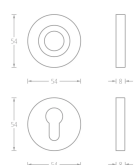

Übersicht

GenoTop WG-PZ-FS München Edelstahl Rosettengarnitur Knauf/Drücker, KL. 4, DIN links, TS=37-52 mm,

Produktnummer: E9440220

Optionen

Türstärke

37 - 62

Garniturstyp Rosettengarnitur

Lochung PZ

Farbe/Oberfläche

Edelstahl matt

Beschreibung

Die Feuerschutzgarnitur-Serie München von GenoTop ist, abhängig vom Modell, für eine Türstärke von mindestens 37 und maximal 52 oder 62 mm einsetzbar. Sie ist mit Profilzylinder ausgestattet und wahlweise einheitlich mit zwei Drückern oder als Wechselgarnitur mit Knauf und Drücker lieferbar. Beide Varianten verfügen über einen 9mm

Vierkant-Stift. Nach gültiger DIN-Norm 18273 wird das Feuerschutz-Modell München mit Rundrosette in Schutzklasse 3 eingestuft. Einheitlich oder als Wechselgarnitur Rechts- oder linksweisend Mit Rund-Rosette DIN Schutzklasse 3

Produktinformationen

Hinweis: Die technischen Produktdaten wurden möglicherweise mithilfe KI-gestützter Verfahren ausgelesen und generiert.

EAN	4051823028821
Hersteller-Nummer	80882
Marke	GenoTop
Garniturstyp	Rosettengarnitur
Gewicht	0.5 kg
Klasse	Klasse 4
Lochung	PZ
Rosettenform	rund
Türstärke	37 - 52