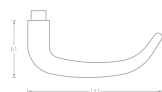

Übersicht

GenoTop WG-PZ-FS München Edelstahl Rosettengarnitur Knauf/Drücker, KL. 4, DIN links, TS=37-52 mm,

Produktnummer: E9440220

Optionen

Türstärke

37 - 62

Garniturstyp Rosettengarnitur

Lochung PZ

Farbe/Oberfläche

Edelstahl matt

Beschreibung

Die Feuerschutzgarnitur-Serie München von GenoTop ist, abhängig vom Modell, für eine Türstärke von mindestens 37 und maximal 52 oder 62 mm einsetzbar. Sie ist mit Profilzylinder ausgestattet und wahlweise einheitlich mit zwei Drückern oder als Wechselgarnitur mit Knauf und Drücker lieferbar. Beide Varianten verfügen über einen 9mm

Vierkant-Stift. Nach gültiger DIN-Norm 18273 wird das Feuerschutz-Modell München mit Rundrosette in Schutzklasse 3 eingestuft. Einheitlich oder als Wechselgarnitur Rechts- oder linksweisend Mit Rund-Rosette DIN Schutzklasse 3

Produktinformationen

Hinweis: Die technischen Produktdaten wurden möglicherweise mithilfe KI-gestützter Verfahren ausgelesen und generiert.

EAN	4051823028821
Hersteller-Nummer	80882
Marke	GenoTop
Garniturstyp	Rosettengarnitur
Gewicht	0.5 kg
Klasse	Klasse 4
Lochung	PZ
Rosettenform	rund
Türstärke	37 - 52