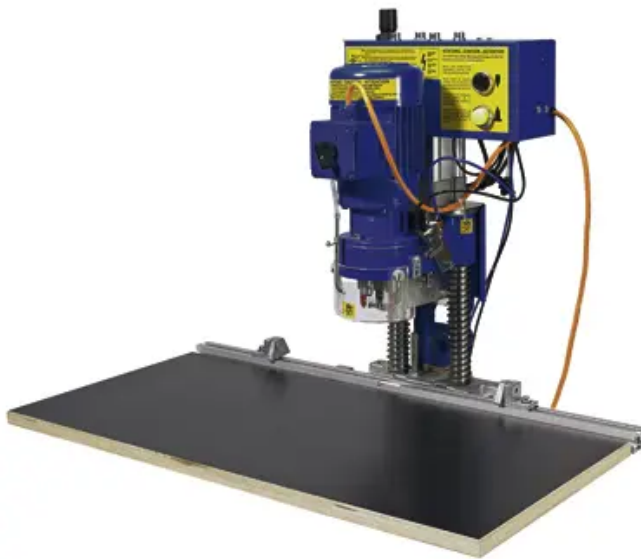

# Hettich Blue Max Mini Typ 3 230V/50Hz 1 Phasen 6-S-Bohrkopf 0078987

Produktnummer: E0078987

## Beschreibung

Blue Max Mini Typ 3, 1,1 kW / 230 V / 50 Hz / 1 Phase  
Bohr- und Einpressautomat in kompakter Bauweise

- Pneumatischer Hub
- Bohrgetriebe mit 6 Bohrspindeln
- Anschlaglineal mit Arbeitstisch
- 2 Pendelanschläge
- Zubehör, Einpressmatrizen, Bohrer bitte separat bestellen