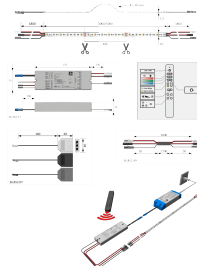

Übersicht

Versa Inside MaxiColor 24VDC RGBW PnP L=3m 19,2W/m LTG 2x1,8m, 5602902

Produktnummer: E930000296

Optionen

Beschreibung

Produktvorteile • Lichtstarke Leuchte mit einstellbarem Farbwechsel plus Warmweiß (RGB-W) • Schafft Wohlfühlatmosfera durch einstellbaren Farbdurchlauf • Angenehmes Regenbogen-Farbspektrum mit Pastellfarben Produkteigenschaft • Einstellen einer festen Lichtfarbe möglich, auch nach Stromausfall (Memory-Funktion) • Durch den Repeater MaxiColor können weitere Leuchten synchron gesteuert werden • Muss mit Aluminium Profilen eingesetzt werden • Stimmungslicht in Kanten, Sockeln, Paneelen und Profilen • Unternehmensfarbe/Corporate Colour in Marketing- und Firmenlogos

Produktinformationen

Hinweis: Die technischen Produktdaten wurden möglicherweise mithilfe KI-gestützter Verfahren ausgelesen und generiert.

EAN	4250985917572
Hersteller-Nummer	5602902
Herstellername	Halemeier
Farbe/Oberfläche	Weiß
Farbton	Weiß
Gewicht	0.154 kg
Lichtfarbe	Maxicolor
Nennlänge	3000 mm
Nennspannung [V]	24 V