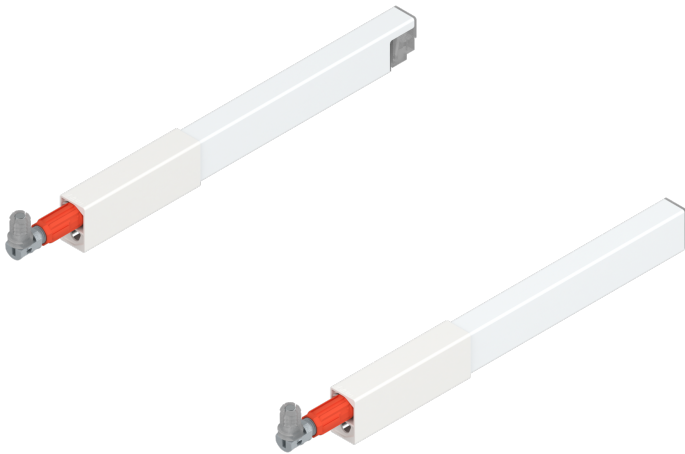

Übersicht

Blum Tandembox Antaro Längsreling (oben), für Frontauszug, NL 300 mm, links/rechts, seidenweiß

Produktnummer: E9391150

Optionen

Nennlänge

300 mm

350 mm

400 mm

450 mm

550 mm

650 mm

Farbbezeichnung Seidenweiß

Produktinformationen

Hinweis: Die technischen Produktdaten wurden möglicherweise mithilfe KI-gestützter Verfahren ausgelesen und generiert.

EAN	9009494041293
Hersteller-Nummer	ZRG.237RSIC.12 (8198325)
Marke	Blum
Farbbezeichnung	Seidenweiß
Farbton	Weiß
Gewicht	0.52 kg
Nennlänge	300 mm
geeignet für	Tandembox