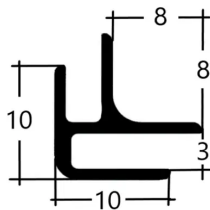

Übersicht

LIFESTYLEBOARD SPA Außen-/Inneneckprofil schwarz eloxiert, für 3 mm Aluverbundplatte

Produktnummer: B3036289

Optionen

Beschreibung

LIFESTYLEBOARD SPA Außen- und Inneneckprofil ist für die Verblendung der Außenecken und Innenecken genau das Richtige. Durch die verschiedenen Oberflächen edelstahl eloxiert, schwarz eloxiert, silber eloxiert, RAL schwarz matt pulverbeschichtet und RAL weiß matt pulverbeschichtet, findet man die optimale Außen- und Innenecke für jedes Board.