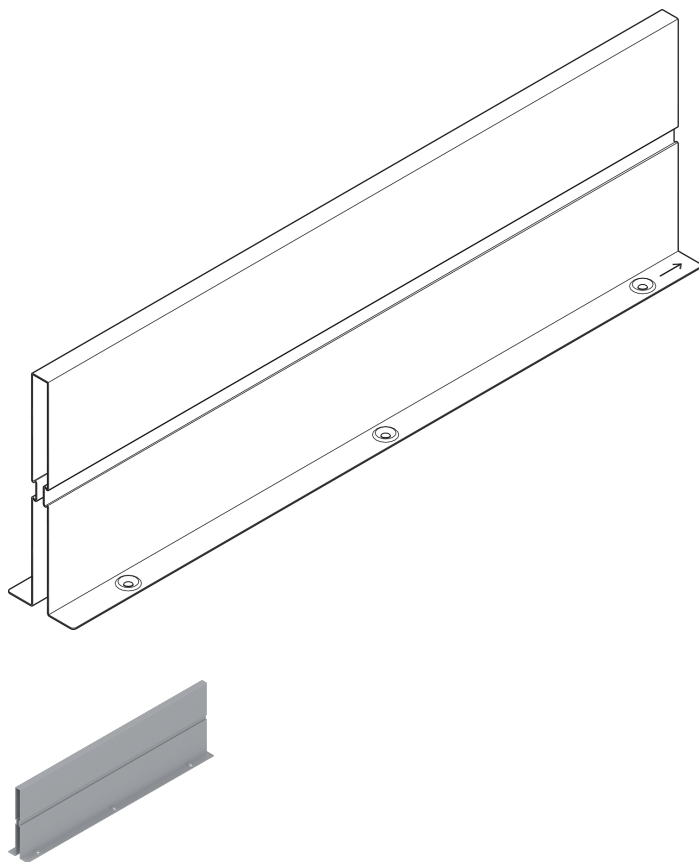

Übersicht

Blum Orga-Line Zwischenwand für Tandembox Antaro, Höhe 151 mm, NL 500 mmm, RAL 9006 grau

Produktnummer: E9373037

Optionen

Nennlänge 500 mm

Farbbezeichnung

RAL 9006 grau

Seidenweiß

Produktinformationen

Hinweis: Die technischen Produktdaten wurden möglicherweise mithilfe KI-gestützter Verfahren ausgelesen und generiert.

EAN	9002617751505
Hersteller-Nummer	Z46L470S.96 (8679310)
Marke	Blum
Farbbezeichnung	RAL 9006 grau
Farbton	Grau
Gewicht	1.1 kg
Nennlänge	500 mm
geeignet für	Tandembox