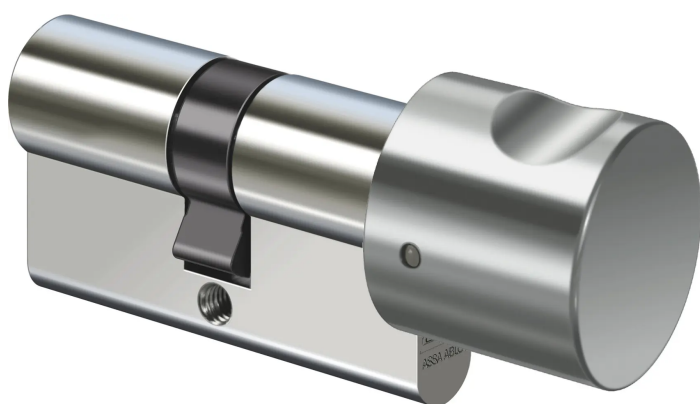

Übersicht

Ikon BAB Knaufzylinder 30/35, gleichschließend, vernickelt, inkl. 3 Schlüssel, **ASSA ABLOY** KNF=91MV,

Produktnummer: E9403886

Optionen

Beschreibung

Die BAB Knaufzylinder sind mit gleichschließendender Funktion (G1) ausgestattet und in verschiedenen Zylindermaßen von 30/30, 30/35 und 30/60 mm erhältlich. Das Schließsystem ist mit einseitigem Knauf ausgestattet, der das schlüssellose Abschließen von der Innenseite ermöglicht. Das vernickelte Zylindersystem wird standardmäßig mit 3 Schlüsseln (P034) geliefert. Der Messing-Knauf ist in matt vernickelter Optik (91MV) gehalten. Knaufzylinder mit Gleichschließung G1 Mit verschiedenen Zylindermaßen erhältlich Knauf in 91MV-Ausführung Inklusive 3 Schlüsseln P034

Produktinformationen

Hinweis: Die technischen Produktdaten wurden möglicherweise mithilfe KI-gestützter Verfahren ausgelesen und generiert.

EAN	2005130300172
Hersteller-Nummer	P034
Herstellername	ASSA ABLOY Sicherheitstechnik Berlin
Gewicht	0.35 kg
Schließart	gleichschließend