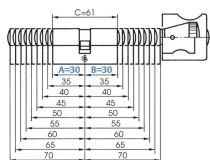

Übersicht

Ikon BAB Knaufzylinder 30/35, gleichschließend, vernickelt, inkl. 3 Schlüssel, **ASSA ABLOY** KNF=91MV,

Produktnummer: E9403886

Optionen

Beschreibung

Die BAB Knaufzylinder sind mit gleichschließendender Funktion (G1) ausgestattet und in verschiedenen Zylindermaßen von 30/30, 30/35 und 30/60 mm erhältlich. Das Schließsystem ist mit einseitigem Knauf ausgestattet, der das schlüssellose Abschließen von der Innenseite ermöglicht. Das vernickelte Zylindersystem wird standardmäßig mit 3 Schlüsseln (P034) geliefert. Der Messing-Knauf ist in matt vernickelter Optik (91MV) gehalten. Knaufzylinder mit Gleichschließung G1 Mit verschiedenen Zylindermaßen erhältlich Knauf in 91MV-Ausführung Inklusive 3 Schlüsseln P034

Produktinformationen

Hinweis: Die technischen Produktdaten wurden möglicherweise mithilfe KI-gestützter Verfahren ausgelesen und generiert.

EAN	2005130300172
Hersteller-Nummer	P034
Herstellername	ASSA ABLOY Sicherheitstechnik Berlin
Gewicht	0.35 kg
Schließart	gleichschließend