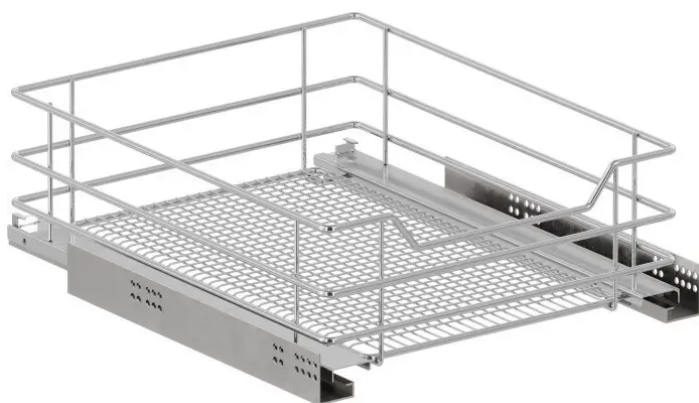

Übersicht

Hein VS Korbinnenauszug-Set, SUB-Basket, 450er, Saphir, chrom VS.90004117

Blum

Produktnummer: E9308852

Optionen

Beschreibung

Manchmal ist die einfache Lösung die beste Option. Als Innenauszug ist dieser Korbauszug mit einem Selbsteinzug und integriertem Dämpfungssystem ausgestattet. Details: - Korpusbreite: 450 mm - Einbautiefe: min. 515 mm - Einbauhöhe: 160 mm mit Führung als Innenauszug ohne Frontanbindung - Distanzleiste zur Montage hinter der Tür - werkzeuglose Montage der Körbe auf den Führungen - 3D-Frontjustierung ermöglicht ein komfortables und

einfaches Einstellen der Front - Zuladung: max. 20kg pro Korb - Korbvariante: Saphir chrom Vorteile: 1. optimale Erreichbarkeit 2. Schalldämpfung und Soft-Close Funktion

Produktinformationen

Hinweis: Die technischen Produktdaten wurden möglicherweise mithilfe KI-gestützter Verfahren ausgelesen und generiert.

Hersteller-Nummer	VS.90004117
Herstellername	Blum
Marke	Vauth-Sagel
Anschlag	Ohne
Farbbezeichnung	Chrom
Farbe/Oberfläche	Weiß
Farbton	Silber
Gewicht	6.43 kg
Korpusbreite	450 mm