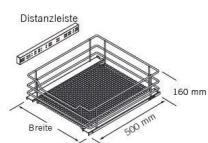

Übersicht

Hein VS Korbinnenauszug-Set, SUB-Basket, 450er, Saphir, chrom VS.90004117

Blum

Produktnummer: E9308852

Optionen

Beschreibung

Manchmal ist die einfache Lösung die beste Option. Als Innenauszug ist dieser Korbauszug mit einem Selbsteinzug und integriertem Dämpfungssystem ausgestattet. Details: - Korpusbreite: 450 mm - Einbautiefe: min. 515 mm - Einbauhöhe: 160 mm mit Führung als Innenauszug ohne Frontanbindung - Distanzleiste zur Montage hinter der Tür - werkzeuglose Montage der Körbe auf den Führungen - 3D-Frontjustierung ermöglicht ein komfortables und

einfaches Einstellen der Front - Zuladung: max. 20kg pro Korb - Korbvariante: Saphir chrom Vorteile: 1. optimale Erreichbarkeit 2. Schalldämpfung und Soft-Close Funktion

Produktinformationen

Hinweis: Die technischen Produktdaten wurden möglicherweise mithilfe KI-gestützter Verfahren ausgelesen und generiert.

Hersteller-Nummer	VS.90004117
Herstellername	Blum
Marke	Vauth-Sagel
Anschlag	Ohne
Farbbezeichnung	Chrom
Farbe/Oberfläche	Weiß
Farbton	Silber
Gewicht	6.43 kg
Korpusbreite	450 mm