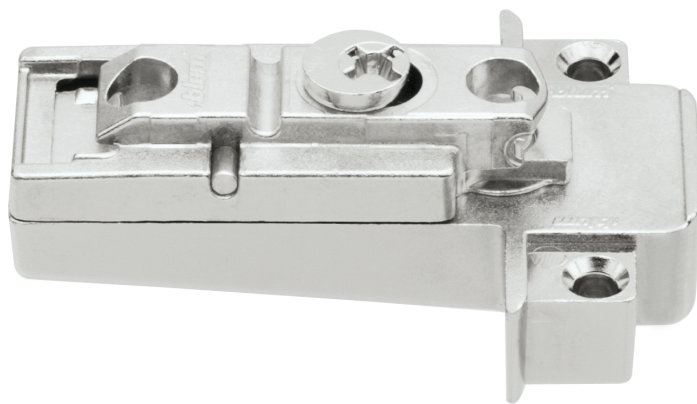

Übersicht

Blum Clip Montageplatte 0 mm, gerade (31 mm), Zink, Schrauben, HV: Exzenter, für schmale Alurahmen,

Blum

Produktnummer: E9361872

Optionen

Produktinformationen

Hinweis: Die technischen Produktdaten wurden möglicherweise mithilfe KI-gestützter Verfahren ausgelesen und generiert.

EAN	9002617642360
Hersteller-Nummer	175H5A00
Herstellername	Blum
Marke	Blum
Gewicht	0.073 kg