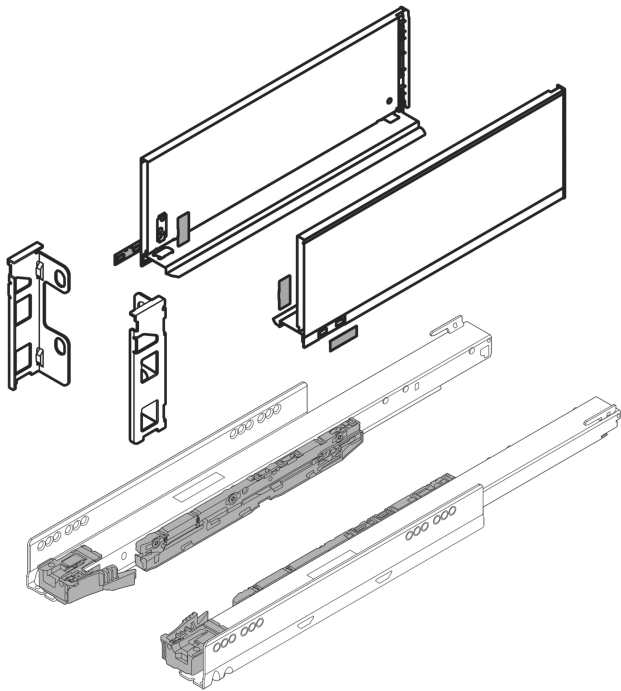

Übersicht

Blum Legrabox pure Set inox NL 400 mm, Höhe C (176,8 mm)

Produktnummer: E9393499

Optionen

Nennlänge

270 mm

300 mm

350 mm

400 mm

450 mm

500 mm

550 mm

600 mm

650 mm

Farbbezeichnung Inox

Produktinformationen

Hinweis: Die technischen Produktdaten wurden möglicherweise mithilfe KI-gestützter Verfahren ausgelesen und generiert.

Marke	Blum
Farbbezeichnung	Inox
Farbton	Grau
Gewicht	1.7159 kg
Nennlänge	400 mm
Zargenhöhe [mm]	2337181 mm
geeignet für	Legrabox