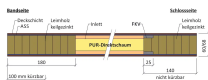

Übersicht

VARIOTEC Haustürrohling VARIO PUR Deckschicht: Ass Rotholz Fineline Furnier,

Produktnummer: T1067070

Optionen

Mittellage PUR-Konstruktionskern (Typ Vario Pur), Klasse 3 (c,d,e)

Höhe

2150 mm

2250 mm

Breite

950 mm

1050 mm

Stärke 68 mm

Beschreibung

68 mm dick, Vario Pur

Variotec

Produktinformationen

Hinweis: Die technischen Produktdaten wurden möglicherweise mithilfe KI-gestützter Verfahren ausgelesen und generiert.

Herstellername	VARIOTEC
Farbbezeichnung	Fineline Rotholz
Farbe/Oberfläche	Holzstruktur
Gewicht	69 kg
Holzart oder Optik	Rotholz
Höhe	2150 mm
Klimaklasse	Prüfklima c/d/e
Mittellage	PUR-Konstruktionskern (Typ Vario Pur), Klasse 3 (c,d,e)
Oberflächenart	unlackiert
Qualitätsstufe	Haustürrohling
Schalldämmung	ohne
Breite	1050 mm
Stärke	68 mm