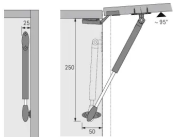

Beschreibung

Klappenstütze Lift Basic

- Für Holzfronten oder Holzrahmenfronten
- Klappengewicht inkl. Griff max. 3,2 kg (bei Einsatz von 2 Beschlägen)
- Klappenmaße: Höhe max. 400 mm, Breite max. 600 mm
- Einseitig oder beidseitig einsetzbar
- Rechts oder links einsetzbar
- Klappe muss oben mit Topfscharnieren angeschlagen werden, bitte separat bestellen
- Stahl Silber Optik / Kunststoff grau