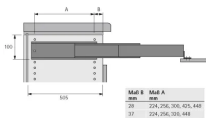

Übersicht

Hettich Ärmelbrett 360(-468)x505x100 mm, Stahl weiß 9079969

Produktnummer: E9079969

Optionen

Beschreibung

Ärmelbrett

- Einbau in Küchenunterschrank alternativ zu einer Schublade
- Das Bügelbrett wird auf einer Teleskopführung vor den Korpus gezogen und schwenkt dabei automatisch auf die Arbeitshöhe hoch
- Arbeitsplattenüberstand 0 - 54 mm
- Lichte Mindestkorpusbreite 360 - 468 mm
- Stahl pulverbeschichtet weiß

Set besteht aus:

- 1 Stück Bügelbrettauszug inklusive Bügelauflage

Produktinformationen

Hinweis: Die technischen Produktdaten wurden möglicherweise mithilfe KI-gestützter Verfahren ausgelesen und generiert.

EAN	4023149124396
Hersteller-Nummer	9079969
Herstellername	Hettich
Anschlag	Ohne
Farbbezeichnung	Weiß
Farbe/Oberfläche	Saphir, Chrom
Farbton	Weiß
Gewicht	1.091 kg