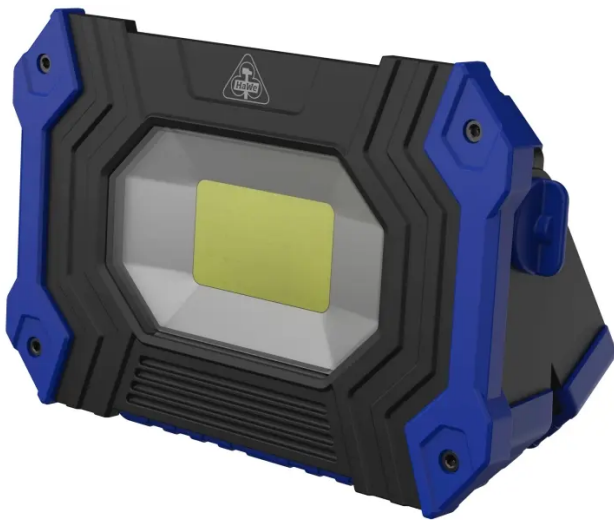

Übersicht

HaWe Akku Arbeitsstrahler 30 W 580.28

Produktnummer: E96613777

Optionen

Beschreibung

• für den professionellen Einsatz inkl. Powerbank-Funktion • mit 180° drehbarem Gelenk inkl. Magnet, ausklappbarem Aufhängehaken (360° drehbar) und gummierter Umrandung • wiederaufladbarer Arbeitsstrahler, effektive Leuchtdauer von bis zu 13 Stunden Technische Daten: 2800 Lumen, Ladebuchse USB-C Typ mit abgedichteter Abdeckung, IP 64, IK 08, Gewicht 685 g, Akku Li-Ion 3,7 V, 6600 mAh mit Sicherheitselektronik, Ladezeit ca. 8 Stunden.

Produktinformationen

Hinweis: Die technischen Produktdaten wurden möglicherweise mithilfe KI-gestützter Verfahren ausgelesen und generiert.

EAN	4011333580288
Hersteller-Nummer	580.28
Herstellername	HaWe
Gewicht	0.74 kg
Modell	Akku-Arbeitsstrahler