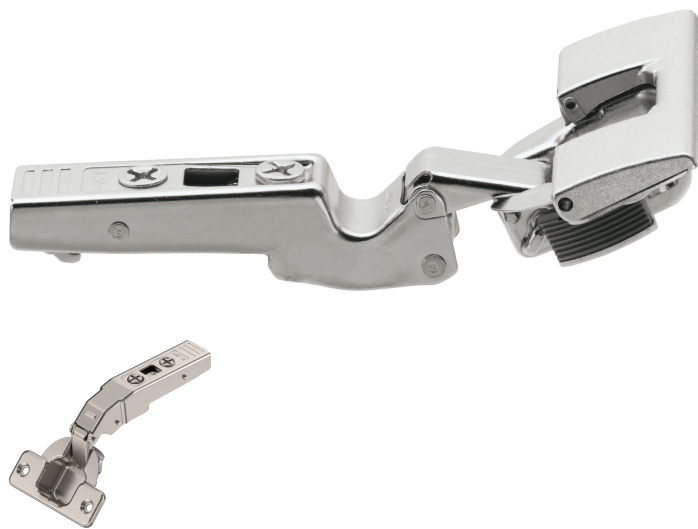

Übersicht

Blum Clip top Blumotion -45° Winkelscharnier 110° max. aufschlagend, mit Feder, Topf: Inserta,

Blum

Produktnummer: E9332560

Optionen

Anschlag max. aufschlagend

Topfmontage

Inserta

anschrauben

Schließeigenschaft mit Feder

Öffnungswinkel 110° °

Farbe/Oberfläche vernickelt

Beschreibung

- CLIP top BLUMOTION mit integrierter BLUMOTION (mit Deaktivierung) • mit Feder • Winkelscharnier -45° III • Öffnungswinkel 110° • 3-dimensionale Fronteinstellung • Komfortable Tiefeneinstellung über Gewindeschnecke • Werkzeuglose Montage und Demontage der Front am Korpus • Bei INSERTA zusätzlich werkzeuglose Montage des Topfes

Produktinformationen

Hinweis: Die technischen Produktdaten wurden möglicherweise mithilfe KI-gestützter Verfahren ausgelesen und generiert.

EAN	9002617794489
Hersteller-Nummer	79B3490 (9347323)
Herstellername	Blum
Marke	Blum
Anschlag	max. aufschlagend
Farbe/Oberfläche	vernickelt
Gewicht	0.0935 kg
Montage	Inserta
Schließeseigenschaft	mit Feder
Topfmontage	Inserta
Öffnungswinkel	110° °