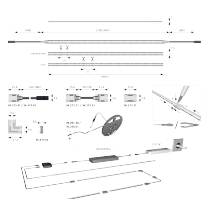

Übersicht

Versa Linear 1200 12VDC xw L=1,2m 12W/m LTG 2x1,8m M1, 5603942

Produktnummer: E930000329

Optionen

Beschreibung

Produktvorteile • Perfekte Ergebnisse auch in flachen Profilen • Speziell für Funktionsbeleuchtung geeignet • Besonders gleichmäßige, homogene Leuchtfläche Produkteigenschaft • ExtraWarmweiß • Farbgleichmäßigkeit so gut wie bei Versa Inside • Durch weiße Beschichtung keine Lichtpunkte im Profil sichtbar • Beidseitige Zuleitung (ein Schnitt, zwei Leuchten), siehe Zeichnung • Geeignet für Anwendungen, bei denen die Lichtquelle sichtbar ist •

Speziell für flache ChannelLine Profile

Produktinformationen

Hinweis: Die technischen Produktdaten wurden möglicherweise mithilfe KI-gestützter Verfahren ausgelesen und generiert.

EAN	4250985917848
Hersteller-Nummer	5603942
Herstellername	Halemeier
Farbe/Oberfläche	Weiß
Farbton	Weiß
Gewicht	0.068 kg
Leistung je Leuchte [W]	12 W
Lichtfarbe	Extra Warmweiß
Nennlänge	1200 mm
Nennspannung [V]	12 V