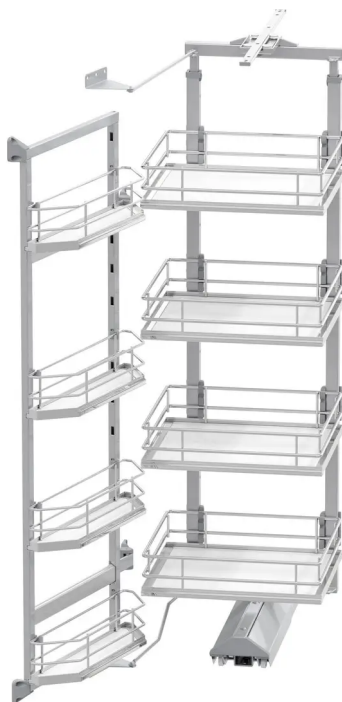

Übersicht

Hein VS Hochschrankauszug, TAL-Gate PRO, Korbset, 1+1x 600er, Premea, weiß chrom VS.90006980

Blum

Produktnummer: E9398803

Optionen

Beschreibung

Korbset (1+1 Körbe) für Vorratsschrankauszug VS TAL® Gate Pro Aus einer modernen Küche sind Vorratsschrankauszüge nicht mehr wegzudenken. Der Systembeschlag bietet nicht nur großflächige Ablagemöglichkeiten, sondern erfüllt auch alle Anforderungen einer komfortablen Stauraumlösung. Das kann bis zu einer Chef-Pantry gehen, bei der zwei Vorratsschränke nebeneinander angebracht werden. Details: - Korpusbreite:

600mm - Einbautiefe: min. 480mm - links und rechts einbaubar - EasyFit: werkzeuglose Rahmenmontage auf der unteren Führung Korpusbreite 600 mm Ausführung 1+1 Körbe - EasyFit: werkzeuglose Verbindung zwischen Mitnehmer und Tragrahmen - individuelle Höhenverstellung der Körbe - Zuladung System: Frontkörbe max. 20kg (5kg pro Korb), Auszug max. 80kg (20kg pro Korb) - Ausführung saphir chrom Vorteile: 1. optimale Erreichbarkeit 2. vollständiger Überblick 3. Zeitersparnis 4. zusätzlicher Stauraum 5. individuelle Höhenverstellung

Produktinformationen

Hinweis: Die technischen Produktdaten wurden möglicherweise mithilfe KI-gestützter Verfahren ausgelesen und generiert.

Hersteller-Nummer	VS.90006980
Herstellername	Blum
Marke	Vauth-Sagel
Anschlag	Ohne
Farbbezeichnung	Weiß
Farbton	Weiß
Gewicht	0.36 kg
Korpusbreite	600 mm