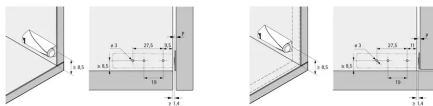

Übersicht

Hettich Push to open für Drehtüren Magnet, zum Anschrauben Kurzhub, anthrazit, 9375967

Produktnummer: E9375967

Optionen

Anschlag vorliegend, halb vorliegend, einliegend

Farbe/Oberfläche

Kunststoff anthrazit

Kunststoff lichtgrau

Kunststoff weiß

Beschreibung

Für die Anwendung mit Scharnieren ohne Schließautomatik Für voll vorliegende, halb vorliegende und einliegende Türen Großzügiger Verstellbereich von 6 mm Auslösehub 1,4 mm Kunststoff Set besteht aus: 1 Stück Push to open

Magnet 1 Stück Adapteroberteil 1 Stück Adapterunterteil 1 Stück Gegenplatte zum Ankleben

Produktinformationen

Hinweis: Die technischen Produktdaten wurden möglicherweise mithilfe KI-gestützter Verfahren ausgelesen und generiert.