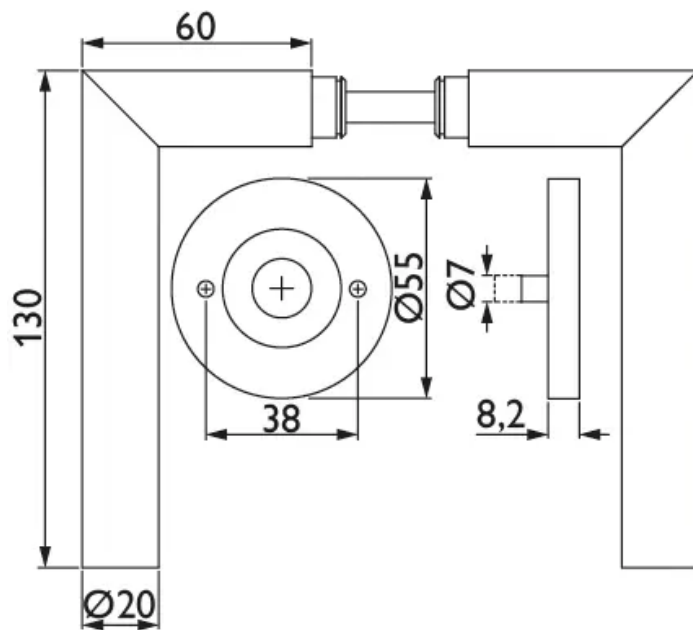

Übersicht

Hermet Basic 1802 Rosettengarnitur, OHNE Schlüsselrosette, Dr/Dr, Gehrungs-Form, Edelstahl, 44087

Produktnummer: E9459039

Optionen

Türstärke

37 - 47

Garniturstyp Rosettengarnitur

Farbe/Oberfläche Edelstahl matt

Beschreibung

Die Hermet Basic Flachrosetten-garnitur ohne Schlüsselrosette 1802 mit Magnet-rosettentech-nik (MAGCLIP) eignet sich für Türen mit einer Stärke zwischen 37 und 47 mm. Die Drücker in Gehrungs-Form sind als Set mit Lochung für Profilzylinder, Bartschloss oder als WC- / Badgarnitur erhältlich und sowohl für Türen DIN links als auch rechts montierbar. Die Wechselgarnitur mit Drücker und Knauf ist als Modell für DIN links oder rechts erhältlich. • Aus robustem Edelstahl • Mit matter Oberfläche • Drücker in Gehrungs-Form • Als Wechselgarnitur erhältlich • Bad-Garnitur mit Schauscheibe wählbar • Für Türstärke 37 bis 47 mm

Produktinformationen

Hinweis: Die technischen Produktdaten wurden möglicherweise mithilfe KI-gestützter Verfahren ausgelesen und generiert.

EAN	4251381440879
Hersteller-Nummer	44087
Art der Garnitur	Rosettengarnitur
Ausführung	Drückergarnituren
Farbe/Oberfläche	Edelstahl matt
Garnitortyp	Rosettengarnitur
Gewicht	0.387 kg
Klasse	Klasse 3
Lochung	ohne
Material	Edelstahl
Modell	Basic 1802
Rosettenform	rund
Türstärke	37 - 48