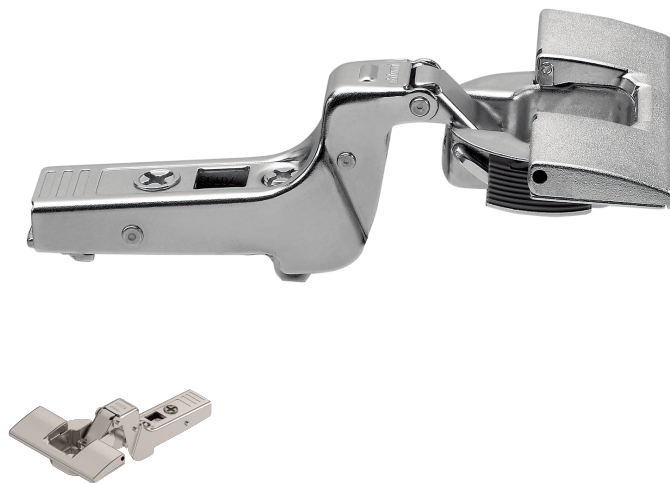

# Blum Clip top Profiltürscharnier 95°, Kröpfung 18 mm, Innenanschlag, mit Feder, Topf: Inserta,

Blum

Produktnummer: E9342535

#### Ansschlag

Eckanschlag

Innenanschlag

Mittelanschlag

**Topfmontage** Inserta

**Schließeigenschaft** mit Feder

**Öffnungswinkel** 95° °

**Farbe/Oberfläche** vernickelt

## Beschreibung

- Scharnier für dicke Fronten und Profiltüren • CLIP top BLUMOTION mit integrierter BLUMOTION (mit Deaktivierung)
- CLIP top mit oder ohne Schließautomatik (Feder) • Öffnungswinkel 95° • 3-dimensionale Fronteinstellung • Komfortable Tiefeneinstellung über Gewindeschnecke • Werkzeuglose Montage und Demontage der Front am Korpus • Bei INSERTA zusätzlich werkzeuglose Montage des Topfes

## Produktinformationen

**Hinweis:** Die technischen Produktdaten wurden möglicherweise mithilfe KI-gestützter Verfahren ausgelesen und generiert.

<b>EAN</b>	9002617648119
<b>Hersteller-Nummer</b>	71T979 B (6914463)
<b>Herstellername</b>	Blum
<b>Marke</b>	Blum
<b>Anschlag</b>	Innenanschlag
<b>Farbbezeichnung</b>	Stahl vernickelt
<b>Farbe/Oberfläche</b>	vernickelt
<b>Farbton</b>	Silber
<b>Gewicht</b>	0.1012 kg
<b>Montage</b>	Inserta
<b>Schließeseigenschaft</b>	mit Feder
<b>Topfmontage</b>	Inserta
<b>Öffnungswinkel</b>	95° °