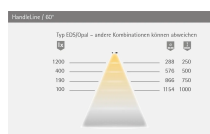

Übersicht

HandleLine i multiweiß, EDS Optik, L=367 mm12VDC, max. 3,4W, 2m Ltg. sw mit M15575309

Produktnummer: E9347775

Optionen

Beschreibung

Produktvorteile • Hochwertige Aluminiumprofilleuchte • Individuell kürzbar • Griffleiste und Nischenbeleuchtung in einem Profil vereint Produkteigenschaft • Passt perfekt an 16 mm Böden und Wände • Bei direktem Anschluss an ein EVG ist die Lichtfarbe XtraWarmWeiß (2700K) • Grifflose Fronten in der Küche • für Hängeschränk mit Tür Technische Details: Leuchtentyp: LED-Einbauleuchte Beleuchtungsart: Funktionsbeleuchtung Oberfläche: Edelstahl-Optik Betriebsspannung: 12 Volt DC Lichtfarbe: MultiWhite Farbwiedergabe: RA >90; R9 >60 Lichtstrom: 560 lm/m Effizienz Leuchte: 60 lm/W Effizienz Lichtquelle: 90 lm/W Lebensdauer: 40.000 h (L70) Leistungsaufnahme: siehe Bestelltabelle Dimmbar: Ja/PWM/Smart.home Ausstrahlungswinkel: 90° Halbwertswinkel: 60° Kennzeichen: c X 3 M Schutzart: IP 20 Zuleitung: 1900 mm Steckverbindung: LED-Mini Steckverbindung M1 Anschluss an: LED-Vorschaltgerät MultiWhite Steuergerät

Produktinformationen

Hinweis: Die technischen Produktdaten wurden möglicherweise mithilfe KI-gestützter Verfahren ausgelesen und generiert.

EAN	4250985912928
Hersteller-Nummer	5575309
Herstellername	Halemeier
Farbe/Oberfläche	Edelstahl-Optik
Farbton	Silber
Gewicht	1 kg
Leistung je Leuchte [W]	3.4 W
Lichtfarbe	Multiweiß
Nennlänge	367 mm
Nennspannung [V]	12 V