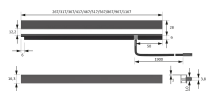

Übersicht

HandleLine i multiweiß, EDS Optik, L=367 mm12VDC, max. 3,4W, 2m Ltg. sw mit M15575309

Produktnummer: E9347775

Optionen

Beschreibung

Produktvorteile • Hochwertige Aluminiumprofilleuchte • Individuell kürzbar • Griffleiste und Nischenbeleuchtung in einem Profil vereint Produkteigenschaft • Passt perfekt an 16 mm Böden und Wände • Bei direktem Anschluss an ein EVG ist die Lichtfarbe XtraWarmWeiß (2700K) • Grifflose Fronten in der Küche • für Hängeschränk mit Tür Technische Details: Leuchtentyp: LED-Einbauleuchte Beleuchtungsart: Funktionsbeleuchtung Oberfläche: Edelstahl-Optik Betriebsspannung: 12 Volt DC Lichtfarbe: MultiWhite Farbwiedergabe: RA >90; R9 >60 Lichtstrom: 560 lm/m Effizienz Leuchte: 60 lm/W Effizienz Lichtquelle: 90 lm/W Lebensdauer: 40.000 h (L70) Leistungsaufnahme: siehe Bestelltabelle Dimmbar: Ja/PWM/Smart.home Ausstrahlungswinkel: 90° Halbwertswinkel: 60° Kennzeichen: c X 3 M Schutzart: IP 20 Zuleitung: 1900 mm Steckverbindung: LED-Mini Steckverbindung M1 Anschluss an: LED-Vorschaltgerät MultiWhite Steuergerät

Produktinformationen

Hinweis: Die technischen Produktdaten wurden möglicherweise mithilfe KI-gestützter Verfahren ausgelesen und generiert.

EAN	4250985912928
Hersteller-Nummer	5575309
Herstellername	Halemeier
Farbe/Oberfläche	Edelstahl-Optik
Farbton	Silber
Gewicht	1 kg
Leistung je Leuchte [W]	3.4 W
Lichtfarbe	Multiweiß
Nennlänge	367 mm
Nennspannung [V]	12 V