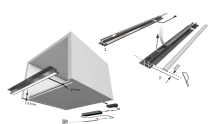

Übersicht

HandleLine i multiweiß, EDS Optik, L=367 mm12VDC, max. 3,4W, 2m Ltg. sw mit M15575309

Produktnummer: E9347775

Optionen

Beschreibung

Produktvorteile • Hochwertige Aluminiumprofilleuchte • Individuell kürzbar • Griffleiste und Nischenbeleuchtung in einem Profil vereint Produkteigenschaft • Passt perfekt an 16 mm Böden und Wände • Bei direktem Anschluss an ein EVG ist die Lichtfarbe XtraWarmWeiß (2700K) • Grifflose Fronten in der Küche • für Hängeschränk mit Tür Technische Details: Leuchtentyp: LED-Einbauleuchte Beleuchtungsart: Funktionsbeleuchtung Oberfläche: Edelstahl-Optik Betriebsspannung: 12 Volt DC Lichtfarbe: MultiWhite Farbwiedergabe: RA >90; R9 >60 Lichtstrom: 560 lm/m Effizienz Leuchte: 60 lm/W Effizienz Lichtquelle: 90 lm/W Lebensdauer: 40.000 h (L70) Leistungsaufnahme: siehe Bestelltabelle Dimmbar: Ja/PWM/Smart.home Ausstrahlungswinkel: 90° Halbwertswinkel: 60° Kennzeichen: c X 3 M Schutzart: IP 20 Zuleitung: 1900 mm Steckverbindung: LED-Mini Steckverbindung M1 Anschluss an: LED-Vorschaltgerät MultiWhite Steuergerät

Produktinformationen

Hinweis: Die technischen Produktdaten wurden möglicherweise mithilfe KI-gestützter Verfahren ausgelesen und generiert.

EAN	4250985912928
Hersteller-Nummer	5575309
Herstellername	Halemeier
Farbe/Oberfläche	Edelstahl-Optik
Farbton	Silber
Gewicht	1 kg
Leistung je Leuchte [W]	3.4 W
Lichtfarbe	Multiweiß
Nennlänge	367 mm
Nennspannung [V]	12 V