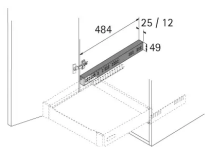

## Beschreibung

Distanzleiste, 25 x 484 x 49

- Passend für Auszugsführungen Quadro und Rollenführungen FR
- Zur Überbrückung des Scharniereinsprungs beim Einsatz von Innenauszügen
- Um höhere Distanzen zu erreichen, können mehrere Leisten übereinander montiert werden
- Die Distanzleisten sind auch als Toleranzausgleich einsetzbar
- Kunststoff weiß