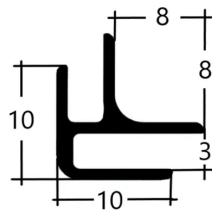

Übersicht

LIFESTYLEBOARD SPA Außen-/Inneneckprofil edelstahlfarben eloxiert, für 3 mm Aluverbundplatte

Produktnummer: B3066286

Optionen

Beschreibung

LIFESTYLEBOARD SPA Außen- und Inneneckprofil ist für die Verblendung der Außenecken und Innenecken genau das Richtige. Durch die verschiedenen Oberflächen edelstahl eloxiert, schwarz eloxiert, silber eloxiert, RAL schwarz matt pulverbeschichtet und RAL weiß matt pulverbeschichtet, findet man die optimale Außen- und Innenecke für jedes Board.

Produktinformationen

Hinweis: Die technischen Produktdaten wurden möglicherweise mithilfe KI-gestützter Verfahren ausgelesen und generiert.

EAN	4050582009492
Hersteller-Nummer	4050582009492
Anwendungsbereich	Innenausbau
Gewicht	0.34 kg
Länge	2700 mm