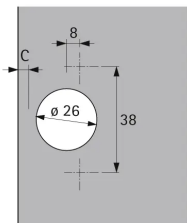

# Hettich Perfekt 5224 W90, TH 42 / S, zum Anschrauben (Scharnier und Montageplatte) 006909

Produktnummer: E0069609

### Optionen

**Anschlag** einliegend

**Topfmontage** anschrauben

**Schließ Eigenschaft** ohne Feder

**Öffnungswinkel** 95° °

**Farbe/Oberfläche** Stahl vernickelt

## Beschreibung

Automatikscharnier mit Aufschiebetechnik und kurzem Seitenteil Qualitätseinstufung nach EN 15570, Level 2  
Einsetzbar für kleinere Schränke mit vorgesetztem Stollen Für Winkel 90° zwischen Seite und Stollen Für  
einliegende Türen Topfdurchmesser 26 mm Befestigung mit Senkkopfschrauben  $\varnothing$  3,5 x 16 mm Höhenverstellung  
über Montageplatte + 1,5 mm / - 1,5 mm Material Scharnierarm / Montageplatte Stahl vernickelt Material  
Scharnertopf Stahl vernickelt

## Produktinformationen

**Hinweis:** Die technischen Produktdaten wurden möglicherweise mithilfe KI-gestützter Verfahren ausgelesen und generiert.

<b>EAN</b>	4023149696091
<b>Hersteller-Nummer</b>	69609
<b>Herstellername</b>	Hettich
<b>Anschlag</b>	einliegend
<b>Bemerkung</b>	einliegend
<b>Farbe/Oberfläche</b>	Stahl vernickelt
<b>Gewicht</b>	0.0609 kg
<b>Montage</b>	zum Anschrauben
<b>Schließ Eigenschaft</b>	ohne Feder
<b>Topfmontage</b>	anschrauben
<b>Türstärke min.</b>	15 mm
<b>Öffnungswinkel</b>	95° °