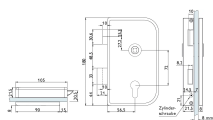

Übersicht

Hermit PZ-Glastürbeschlag Roma 6030, Rund, DR, Flüsterfalle, Edelstahl matt, 29342

Produktnummer: E9468020

Optionen

Beschreibung

Der runde Glastürbeschlag-Satz Roma von Hermat in Edelstahl matt schließt dank Flüsterfalle und geräuschgedämpfter Ausführung besonders leise. Im Set ist jeweils ein Bandpaar enthalten. Die Beschläge sind unverschließbar ohne Lochung oder mit PZ-Lochung erhältlich, jeweils zur Montage an Türen DIN links oder rechts. Runder Glastürbeschlag-Satz in Alu F1 In geräuschgedämpfter Ausführung mit Flüsterfalle Unverschließbar oder mit PZ-Lochung inklusive Bandpaar Als Variante für DIN links oder rechts

Produktinformationen

Hinweis: Die technischen Produktdaten wurden möglicherweise mithilfe KI-gestützter Verfahren ausgelesen und generiert.

EAN	4030755293422
Hersteller-Nummer	29342
Herstellername	Hermat
Art der Garnitur	Glastürbeschlagsatz
Ausführung	Beschlagsatz rund
Bemerkung	PZ
DIN-Richtung	Rechts
Farbe/Oberfläche	Edelstahl matt
Form	rund
Gewicht	2 kg
Lochung	PZ
Material	Edelstahl
Modell	Roma
Schließart	abschließbar
Türtyp	Ganzglastür
Türwerkstoff	Glas