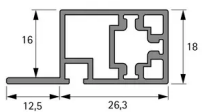

Übersicht

Hettich CADRO St-Profil einl. oben Edelstahl optik, L 3000 mm, 9298803

Produktnummer: E9298803

Optionen

Beschreibung

Oberes Bodenprofil für flächenbündige Schiebetürlösungen Passend zum Beschlag SlideLine M Für 16 mm Böden, anschraubbar Länge 3000 mm, ablängbar Aluminium

Produktinformationen

Hinweis: Die technischen Produktdaten wurden möglicherweise mithilfe KI-gestützter Verfahren ausgelesen und generiert.

EAN	4063674423397
Hersteller-Nummer	9298803
Herstellername	Hettich
Farbbezeichnung	Edelstahl Optik
Farbton	Silber
Gewicht	0.15 kg
Nennlänge	3000 mm