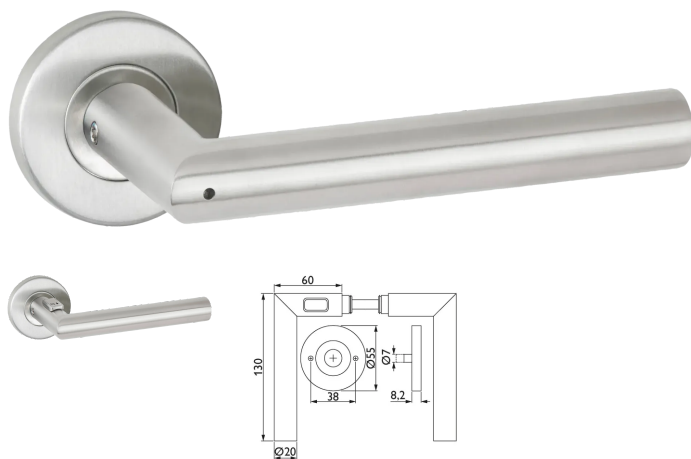

Übersicht

Hermet Basic 1802 Rosettengarnitur FAST Lock Gen.2, Dr/Dr, Gehrungs-Form, DIN Rechts Edelstahl 50452

Produktnummer: E9469038

Optionen

Türstärke 38 - 46

Garniturstyp Rosettengarnitur mit Verriegelung
im Griff

Farbe/Oberfläche Edelstahl

Beschreibung

Die Hermet Basic Flachrosettegarnitur 1802 mit FAST LOCK, eignet sich für Türen mit einer Stärke zwischen 38 und 54 mm. Die Drücker in Gehrungs-Form sind als Set mit Lochung für Profilzylinder, Bartschloss oder als WC- / Badgarnitur erhältlich und sowohl für Türen DIN links als auch rechts montierbar. Die Wechsellgarnitur mit Drücker und Knauf ist als Modell für DIN links oder rechts erhältlich. • Intuitive Bedienung mit nur einer Fingerbewegung. • Die moderne Art der Türverriegelung — wenn eine kleine Fingerbewegung genügt. • Kein gesondertes Schloss benötigt Integrierte Verriegelung • Austausch des bereits verbauten Schlosses in der Regel nicht erforderlich • Türgriff bleibt stets bedienfreundlich beweglich. • Der Beschlag wird auch im verriegelten Zustand nicht starr blockiert. • Sicherheitsfunktion durch Notentriegelung. • Durch die integrierte Not-entriegelung von außen kann die Verriegelung mit einem festen, metallischen Gegenstand geöffnet werden. • (Durchmesser 2,5mm, z.B. Kugel-Schreiber Mine / zur Montage beigefügter Innensechskantschlüssel

Produktinformationen

Hinweis: Die technischen Produktdaten wurden möglicherweise mithilfe KI-gestützter Verfahren ausgelesen und generiert.

EAN	4251381504526
Hersteller-Nummer	50452
Art der Garnitur	Flachrosettgarnitur
Ausführung	Drückergarnituren
DIN-Richtung	Rechts
Farbe/Oberfläche	Edelstahl
Garnitortyp	Rosettgarnitur mit Verriegelung im Griff
Gewicht	0.426 kg
Klasse	Klasse 3
Lochung	ohne
Material	Edelstahl
Modell	Basic 1802
Rosettenform	rund
Türstärke	38 - 46