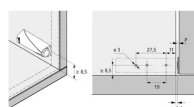

## Beschreibung

Zur Anwendung mit Automatikscharnieren Für voll vorliegende, halb vorliegende und einliegende Türen.  
Großzügiger Verstellbereich von 6 mm, Auslösehub 1,4 mm Kunststoff Set besteht aus: 1 Stück Push to open Pin 1  
Stück Adapteroberteil 1 Stück Adapterunterteil