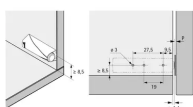

## Beschreibung

Zur Anwendung mit Automatikscharnieren Für voll vorliegende, halb vorliegende und einliegende Türen.  
Großzügiger Verstellbereich von 6 mm, Auslösehub 1,4 mm Kunststoff Set besteht aus: 1 Stück Push to open Pin 1  
Stück Adapteroberteil 1 Stück Adapterunterteil