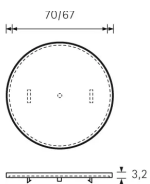

Übersicht

Hettich Dekorelement OF208 rund Touch in Chrom optik ProDecor 9086702

Produktnummer: E9086702

Optionen

Beschreibung

Dekorelement Touch in, Chrom Optik

Produktinformationen

Hinweis: Die technischen Produktdaten wurden möglicherweise mithilfe KI-gestützter Verfahren ausgelesen und generiert.

EAN	4023149030864
Hersteller-Nummer	9086702
Herstellername	Hettich
Bohrlochabstand [mm]	ohne mm
Durchmesser	70 mm
Farbbezeichnung	Chrom glanz
Farbton	Silber
Form	Rund
Gewicht	0.0158 kg
Material	Kunststoff