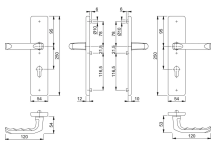

## Beschreibung

HOPPE-Aluminium-Schutz-Langschild-Türgriff-Garnitur für Außentüren:

- geprüft nach **DIN 18257 ES1 (SK2)**
- Lagerung: Türgriffe lose, wartungsfreie Gleitlager

- Verbindung: HOPPE-Profilstift (Loch-/Lochteil)
  - Unterkonstruktion: außen Stahl, innen Zamak, Stütznocken
  - Befestigung: verdeckt, durchgehend, Gewindeschrauben M6
- 
- Produkttyp: Schutz-Türgriff-Garnitur (Griff/Griff)
  - Ausführung: Langschild-Garnitur
  - Material: Aluminium
  - Farbe: F1 Aluminium Natur
  - Lochung: Profilzylinder
  - Lochungsabstand: 92 mm
  - Schutzklasse: ES1 (SK2)
  - Türdicke: 67-72 mm
  - Vierkantmaß: 10 mm

## Produktinformationen

**Hinweis:** Die technischen Produktdaten wurden möglicherweise mithilfe KI-gestützter Verfahren ausgelesen und generiert.

<b>EAN</b>	4012789698053
<b>Hersteller-Nummer</b>	3671803
<b>Herstellername</b>	Hoppe
<b>Ausführung</b>	ohne Zylinderabdeckung
<b>Brandschutz</b>	ohne
<b>DIN-Richtung</b>	rechts / links
<b>Farbe/Oberfläche</b>	F1 natursilber eloxiert
<b>Form Schild</b>	eckig
<b>Gewicht</b>	1.5464 kg
<b>Modell</b>	London
<b>Schildstärke</b>	12
<b>Türstärke</b>	67 - 72
<b>Widerstandsklasse</b>	ES1 (Schutzklasse 2)