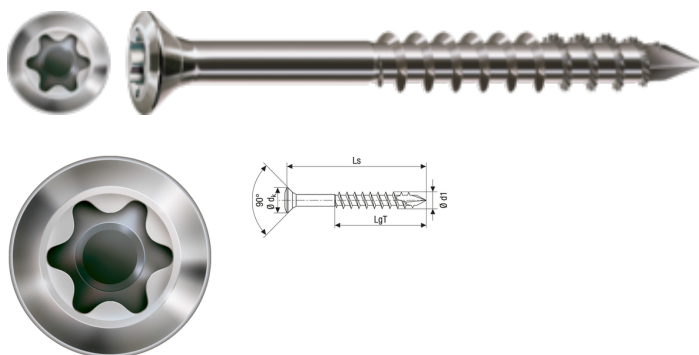

Übersicht

Spax Fassadenschraube Ø4,0x45mm, Edelstahl rostfrei A2, schwarz, T-Star Plus T15, Linsensenkkopf

Produktnummer: E9562567N

Optionen

Länge

40 mm

45 mm

60 mm

70 mm

100 mm

Gewindeart Teilgewinde

Schraubendurchmesser

4,0 mm

4,5 mm

5,0 mm

Farbe/Oberfläche Edelstahl

Beschreibung

Einsatz: Holzfassaden Sauberes Versenken durch Fräsrippen Verringert das Spleißen und Ausbeulen des Holzes
Minimiert die Rostbildung an der Fassade

Produktinformationen

Hinweis: Die technischen Produktdaten wurden möglicherweise mithilfe KI-gestützter Verfahren ausgelesen und generiert.

| | |
|-----------------------------|---------------|
| EAN | 4003530290756 |
| Hersteller-Nummer | 467040400453 |
| Herstellername | SPAX |
| Farbe/Oberfläche | Edelstahl |
| Gewindeart | Teilgewinde |
| Kopfform | Linsenkopf |
| Länge | 45 mm |
| Schraubendurchmesser | 4,0 mm |