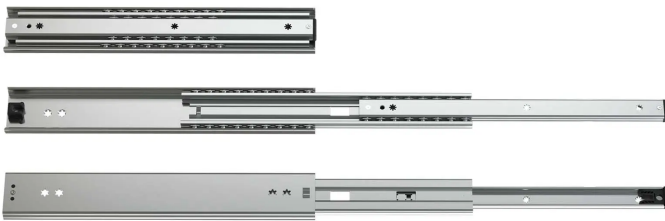

# Schock Teleskopschiene Überauszug 037, Zuhaltung, Air Motion®, 91kg/Paar, Länge 400,

Produktnummer: E930000504

### Nennlänge

400 mm

450 mm

500 mm

550 mm

600 mm

650 mm

Abbildung ähnlich | Illustration similar

## Beschreibung

Funktionen: Zuhaltung, Aushalterung, Air Motion® leichtlauf Kugel-Mix Die Schock Teleskopschiene Überauszug Serie 037 ist die ideale Lösung für eine breite Palette von Anwendungen, bei denen einfache Handhabung und problemlose Zugänglichkeit entscheidend sind. Mit Abmessungen von 16,0 x 57,5 mm (b/h) und verfügbaren Längen von 300 mm bis 750 mm bieten sie außergewöhnliche Flexibilität und Anpassungsfähigkeit für verschiedenste Projekte. Diese Überauszüge verfügen über eine umfassende Auswahl an nützlichen Funktionen, eine Zuhaltung, eine Aushalterung und Air Motion® Leichtlauf, unserem patentierten Kugel-Mix aus Metall- und Kunststoffkugeln. Diese Funktionen gewährleisten nicht nur eine sichere Handhabung, sondern auch eine komfortable und zuverlässige Nutzung. Die Schock Überauszug Teleskopschienen der Serie 037 sind vielseitig einsetzbar, da sie sowohl für vertikale als auch horizontale Montage geeignet sind. Dies ermöglicht ihre unkomplizierte Integration in eine breite Palette von Projekten. Technische Daten: Tragkraft bis zu 100 kg/Paar bei 10.000 Zyklen Werkstoff: Schienen aus verzinktem Stahl (ZM100) Kugelkäfige aus verzinktem Stahl (ZM70) Kugeln aus gehärtetem C-Stahl Temperaturbereich: Einsatztemperatur: -20°C bis +70°C Einsatztemperatur mit gedämpftem Selbsteinzug (Soft-Close): +10°C bis +40°C Hinweise: Die angegebenen Tragkräfte sind Maximalwerte für ein vertikal montiertes Teleskopschienen-Paar mit gleichmäßiger Lastverteilung bei Verwendung aller vorgesehenen Befestigungspositionen. ACHTUNG: Bei einer Flachmontage (horizontal montiert) verringert sich die Tragkraft um bis zu 75%.