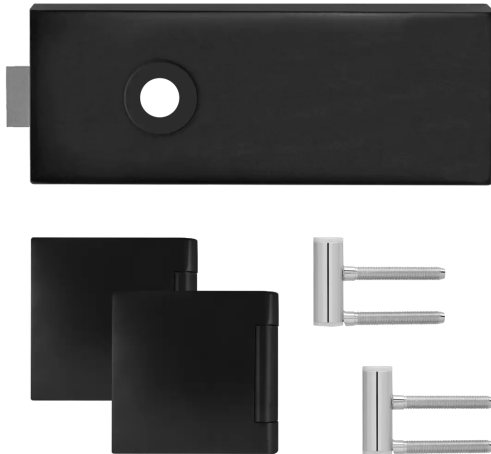

Übersicht

Karcher UV-Glastürbeschlag Satz eckig, Schloss inkl. 2 Bänder 3-tlg, Kosmos schwarz, EGS 360Q OS 83

KARCHER
DESIGN

Produktnummer: E9448808

Optionen

Produktinformationen

Hinweis: Die technischen Produktdaten wurden möglicherweise mithilfe KI-gestützter Verfahren ausgelesen und generiert.

EAN	4038847100665
Hersteller-Nummer	EGS 360Q 0S 83
Herstellername	Karcher
Art der Garnitur	Glastürbeschlagsatz
Ausführung	Beschlagsatz eckig
Bemerkung	Blind (UV)
DIN-Richtung	rechts / links
Farbe/Oberfläche	Kosmos schwarz (PVD Beschichtung)
Gewicht	3.088 kg
Lochung	unverschließbar
Modell	EGS 360Q
Schließart	unverschließbar
Türstärke	8 - 10
Türtyp	Ganzglastür
Türwerkstoff	Glas