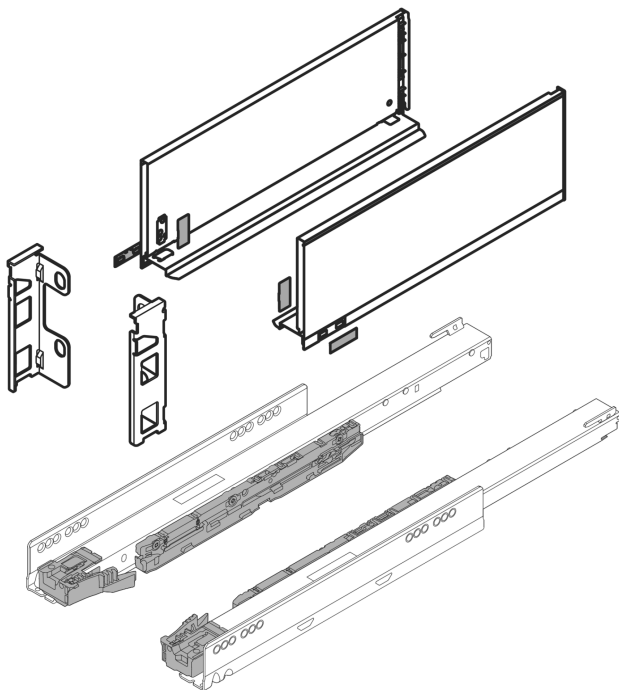

Übersicht

Blum Legrabox pure Set inox NL 350 mm, Höhe C (176,8 mm)

Produktnummer: E9303498

Optionen

Nennlänge

270 mm

300 mm

350 mm

400 mm

450 mm

500 mm

550 mm

600 mm

650 mm

Farbbezeichnung Inox

Produktinformationen

Hinweis: Die technischen Produktdaten wurden möglicherweise mithilfe KI-gestützter Verfahren ausgelesen und generiert.

Marke	Blum
Farbbezeichnung	Inox
Farbton	Grau
Gewicht	1.4859 kg
Nennlänge	350 mm
Zargenhöhe [mm]	2337181 mm
geeignet für	Legrabox