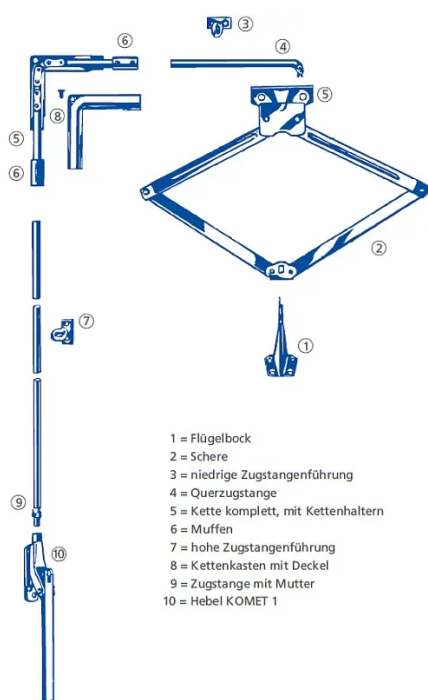

## Übersicht

# GSG Oberlichtöffner Komet 1, Grundkarton mit Flügelbock, für mittelgroße Kipp?ügel, 07-139058

Produktnummer: E9404810

### Optionen

- 1 = Flügelbock
- 2 = Schere
- 3 = niedrige Zugstangenführung
- 4 = Querzugstange
- 5 = Kette komplett, mit Kettenhaltern
- 6 = Muffen
- 7 = hohe Zugstangenführung
- 8 = Kettenkasten mit Deckel
- 9 = Zugstange mit Mutter
- 10 = Hebel KOMET 1