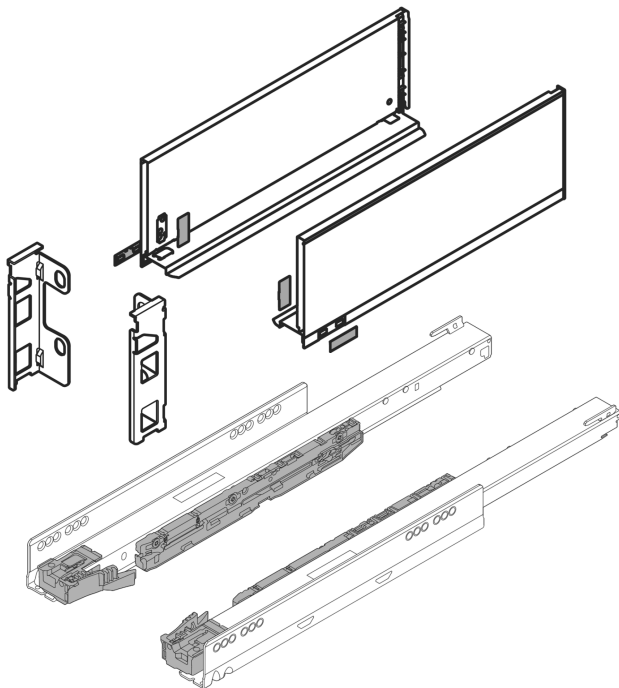

Übersicht

Blum Legrabox pure Set carbonschwarz matt NL 500 mm, Höhe M (90,3 mm)

Produktnummer: E9396548

Optionen

Nennlänge

270 mm

300 mm

350 mm

400 mm

450 mm

500 mm

550 mm

600 mm

650 mm

Farbbezeichnung Carbonschwarz

Produktinformationen

Hinweis: Die technischen Produktdaten wurden möglicherweise mithilfe KI-gestützter Verfahren ausgelesen und generiert.

Marke	Blum
Farbbezeichnung	Carbonschwarz
Farbton	Schwarz
Gewicht	2.068 kg
Nennlänge	500 mm
Zargenhöhe [mm]	2337267 mm
geeignet für	Legrabox