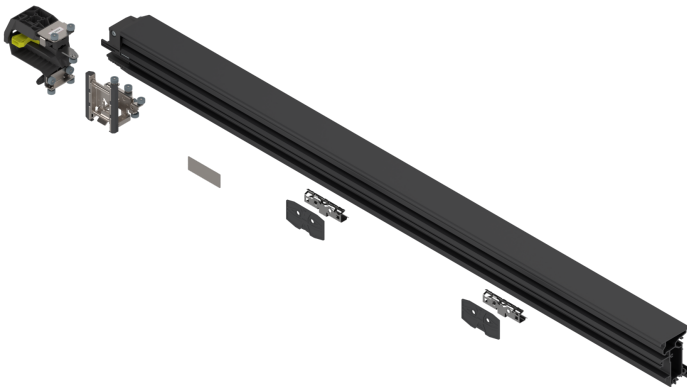

Übersicht

Blum REVEGO duo Laufträger-Set für Lichte Weite in der Anwendung 1250 mm, links schwarz 802L1250DL3

Blum

Produktnummer: E930000981

Optionen

Produktinformationen

Hinweis: Die technischen Produktdaten wurden möglicherweise mithilfe KI-gestützter Verfahren ausgelesen und generiert.

| | |
|--------------------------|------------------------|
| EAN | 9009494961034 |
| Hersteller-Nummer | 802L1250DL3 (05953160) |
| Herstellername | Blum |
| Marke | Blum |
| Gewicht | 7.15 kg |