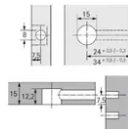

Übersicht

Hettich Rastex 15 Verbinder ohne Abdeckrand vernickelt, für Plattendicke 15 mm 0079458 VE=2000 Stück

Produktnummer: E0079458

Optionen

Beschreibung

Rastex 15 ohne Abdeckrand, 15mm, vernickelt

- Mit Anzugshilfe - Möbelseiten können so mit bis zu 4 mm Abstand zur Stirnseite des Fachbodens herangezogen werden
- Doppelte Sicherheit durch Innen- und Außenrastung - der Dübel wird immer zentrisch angezogen, ein Versetzen der Möbelteile ist somit ausgeschlossen!
- Exzenter kann mit Schlitzklinge, Kreuzschlitzklinge PZ 3 oder Sechskantschlüssel SW 4 verspannt werden
- Mit und ohne Abdeckrand, der Abdeckrand verdeckt unsaubere Bohrungen, eine zusätzliche Abdeckkappe ist nicht erforderlich
- Zinkdruckguss

Produktinformationen

Hinweis: Die technischen Produktdaten wurden möglicherweise mithilfe KI-gestützter Verfahren ausgelesen und generiert.

EAN	4023149794582
Hersteller-Nummer	79458
Herstellername	Hettich
Farbe/Oberfläche	vernickelt
Gewicht	0.0039 kg
Material	Zinkdruckguss
Mindestbodendicke	15 mm