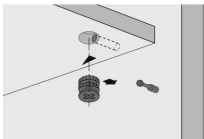

Übersicht

Hettich Rastex 15 Verbinder ohne Abdeckrand vernickelt, für Plattendicke 15 mm 0079458 VE=2000 Stück

Produktnummer: E0079458

Optionen

Beschreibung

Rastex 15 ohne Abdeckrand, 15mm, vernickelt

- Mit Anzugshilfe - Möbelseiten können so mit bis zu 4 mm Abstand zur Stirnseite des Fachbodens herangezogen werden
- Doppelte Sicherheit durch Innen- und Außenrastung - der Dübel wird immer zentrisch angezogen, ein Versetzen der Möbelteile ist somit ausgeschlossen!
- Exzenter kann mit Schlitzklinge, Kreuzschlitzklinge PZ 3 oder Sechskantschlüssel SW 4 verspannt werden
- Mit und ohne Abdeckrand, der Abdeckrand verdeckt unsaubere Bohrungen, eine zusätzliche Abdeckkappe ist nicht erforderlich
- Zinkdruckguss

Produktinformationen

Hinweis: Die technischen Produktdaten wurden möglicherweise mithilfe KI-gestützter Verfahren ausgelesen und generiert.

EAN	4023149794582
Hersteller-Nummer	79458
Herstellername	Hettich
Farbe/Oberfläche	vernickelt
Gewicht	0.0039 kg
Material	Zinkdruckguss
Mindestbodendicke	15 mm