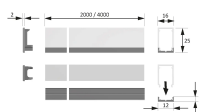

Übersicht

ChannelLine A L=3000 Alu- und Abdeckprofil, 3881721

Produktnummer: E930000171

Optionen

Beschreibung

Produktvorteile • Homogene und blendfreie Lichtlinie • In Sicht einsetzbar Produkteigenschaft • Homogene Lichtlinie mit Versa Inside ab 80 LED/m • Abstrahlwinkel liegt in eingebautem Zustand bei ca. 35° • Kantenbeleuchtung für Küchenarbeitsplatten oder vertikal zwischen Fronten • Hintergrundbeleuchtung für Low- oder Sideboards

Produktinformationen

Hinweis: Die technischen Produktdaten wurden möglicherweise mithilfe KI-gestützter Verfahren ausgelesen und generiert.

EAN	4250985917961
Hersteller-Nummer	3881721
Herstellername	Halemeier
Farbe/Oberfläche	Aluminium/Opal
Gewicht	0.524 kg
Lichtfarbe	Neutralweiß
Nennlänge	3000 mm