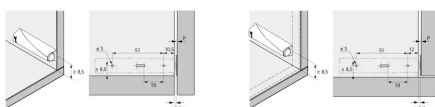

Übersicht

Hettich Push to open für Drehtüren Magnet, zum Anschrauben Langhub, grau, 9375981

Produktnummer: E9375981

Optionen

Anschlag vorliegend, halb vorliegend, einliegend

Farbe/Oberfläche

Kunststoff anthrazit

Kunststoff lichtgrau

Kunststoff weiß

Beschreibung

Für die Anwendung mit Scharnieren ohne Schließautomatik Für voll vorliegende, halb vorliegende und einliegende Türen Großzügiger Verstellbereich von 6 mm Auslösehub 1,4 mm Kunststoff Set besteht aus: • 1 Stück Push to open Magnet • 1 Stück Adapteroberenteil • 1 Stück Adapterunterteil • 1 Stück Gegenplatte zum Ankleben

Produktinformationen

Hinweis: Die technischen Produktdaten wurden möglicherweise mithilfe KI-gestützter Verfahren ausgelesen und generiert.

EAN	4063674064422
Hersteller-Nummer	9375981
Herstellername	Hettich
Anschlag	vorliegend, halb vorliegend, einliegend
Farbbezeichnung	Lichtgrau
Farbe/Oberfläche	Kunststoff lichtgrau
Farbton	Grau
Gewicht	0.03371 kg
Montage	zum Anschrauben