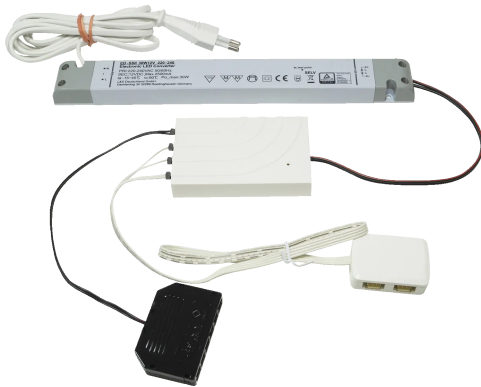

# LS LED RGB Steuerung Bielefeld, 12 V mit Konverter, 16 mm, ohne FB, 30 W, 4-fach Verteiler

Blum

Produktnummer: E9365103

## Beschreibung

- Steuersystem für LED RGB-/Emotion-Leuchtensysteme
- Steuerung über RGB Funkfernbedienung
- App-Steuerung mit Gateway (Art. 2000382, Seite 226), bei 4 Steuerungen auf bis zu 4 Kanäle erweiterbar
- Steuerungsset ist mit weiteren Sets beliebig drahtlos erweiterbar
- Anschlussfertig inkl. LED-Konverter mit 16 mm Bauhöhe, Fernbedienung separat erhältlich
- Zusätzlicher Kanal für LED Emotion weiß oder gewöhnliche LED Leuchten
- Eingangsspannung 230 V
- Ausgangsspannung: 12 V / 24 V
- Leistung: 30 W / 60 W / 75 W (nur 24V)
- Werkstoff: Kunststoff
- Oberfläche / Farbe Grau (EVG) /Weiß (Steuerung)
- Kabellänge primär: 2000
- Kabellänge sekundär: 200 mm (Steuerung)
- 200 (6-fach Verteiler)
- 400 (RGB 4-fach Verteiler)

## Produktinformationen

**Hinweis:** Die technischen Produktdaten wurden möglicherweise mithilfe KI-gestützter Verfahren ausgelesen und generiert.

<b>EAN</b>	4251802803016
<b>Hersteller-Nummer</b>	2000301
<b>Herstellername</b>	Blum
<b>Marke</b>	L & S
<b>Gewicht</b>	0.373 kg
<b>Leistung je Leuchte [W]</b>	30 W
<b>Lichtfarbe</b>	RGB
<b>Nennspannung [V]</b>	12 V