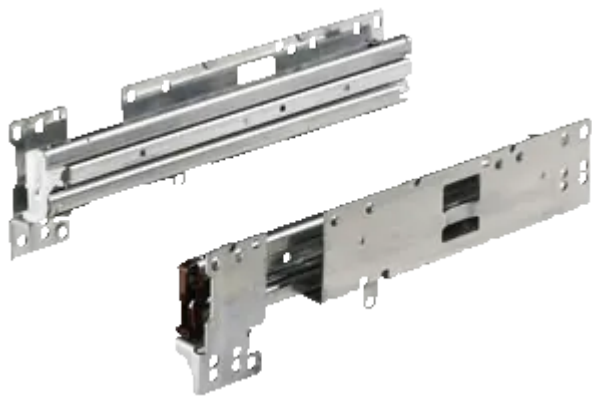

Übersicht

Hettich Auszugsführung Quadro-Duplex 60, Maß X = 13 mm, links/rechts 9078681

Produktnummer: E9078681

Optionen

Beschreibung

Quadro Duplex 60, für Korpusbauweise

- Mit Differentialrolle
- Überauszug ca. 33 mm
- 60 kg Belastbarkeit nach EN 15338 Level 2
- Stahl verzinkt

Produktinformationen

Hinweis: Die technischen Produktdaten wurden möglicherweise mithilfe KI-gestützter Verfahren ausgelesen und generiert.

EAN	4023149120275
Hersteller-Nummer	9078681
Herstellername	Hettich
Bemerkung	Schrantiefe 400
Gewicht	2.231 kg