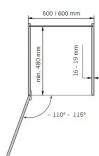

Übersicht

Hein VS Hochschrankauszug, TAL-Gate, Korbset, 4x 600er, inkl. Mitnehmer, Saphir, chrom VS.90006965

Produktnummer: E9368822

Optionen

Korpusmaße

Beschreibung

Korbset (4 Stück) inkl. Mitnehmer für Vorratsschrankauszug VS TAL® Gate Details: - Korpusbreite: 600mm - links und rechts einbaubar - EasyFit: werkzeuglose Rahmenmontage auf der unteren Führung - EasyFit: werkzeuglose Verbindung zwischen Mitnehmer und Tragrahmen - individuelle Höhenverstellung der Körbe - Zuladung System: Frontkörbe max. 20kg (5kg pro Korb), Auszug max. 80kg (20kg pro Korb) - Ausführung saphir chrom Vorteile: 1. optimale Erreichbarkeit 2. vollständiger Überblick 3. Zeitersparnis 4. zusätzlicher Stauraum 5. individuelle Höhenverstellung Korpusbreite 600 mm Ausführung 4 Körbe

Produktinformationen

Hinweis: Die technischen Produktdaten wurden möglicherweise mithilfe KI-gestützter Verfahren ausgelesen und generiert.

Hersteller-Nummer	VS.90006965
Marke	Vauth-Sagel
Anschlag	Ohne
Farbbezeichnung	Chrom
Farbe/Oberfläche	Anthrazit
Farbton	Silber
Gewicht	12.08 kg
Korpusbreite	600 mm
Setinhalt	4 Körbe