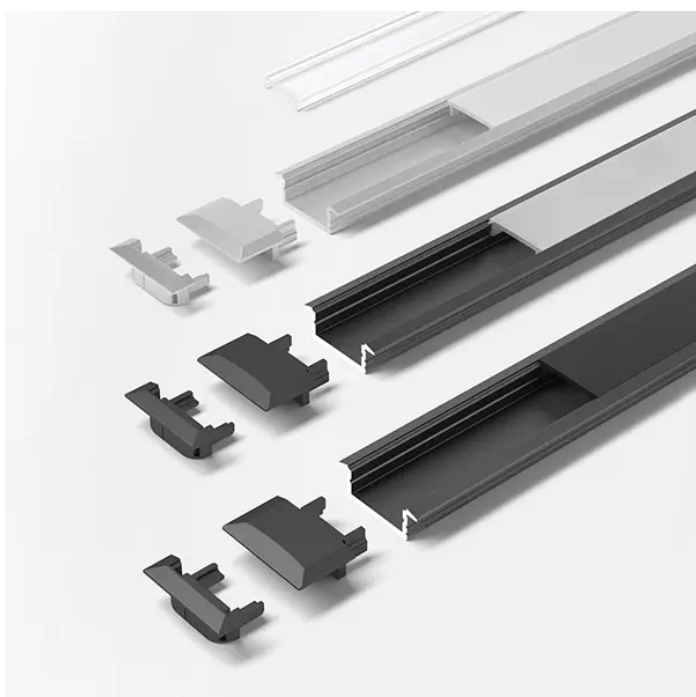

Übersicht

ChannelLine C schwarz opal 10er Set L=2500 Alu- und Abdeckprofil, 5587265

Produktnummer: E930000241

Optionen

Beschreibung

Produktvorteile • Hochwertiges flaches Einbauprofil • Mit filigranem Profilsteg • Abdeckung von oben aufsteckbar oder seitlich einschiebbar Produkteigenschaft • Homogene Lichtlinie ab Versa Linear 600 • Breiter Abstrahlwinkel von ca. 130° • für Schrankinnenbeleuchtung im Boden • Küchennische oder -oberboden • Regale

Produktinformationen

Hinweis: Die technischen Produktdaten wurden möglicherweise mithilfe KI-gestützter Verfahren ausgelesen und generiert.

EAN	4250985917183
Hersteller-Nummer	5587265
Herstellername	Halemeier
Farbe/Oberfläche	Schwarz/Opal
Gewicht	4.633 kg
Lichtfarbe	Neutralweiß
Material	Aluminium
Nennlänge	2500 mm
Setinhalt	10er Set
geeignet für	Einbauprofil