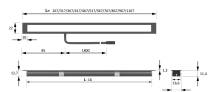

Übersicht

KitchenLine 267 mw² 12VDC 4,3W EDS Optik; Ltg. 1900mm, Zuführung b.85mm, 3224331

Produktnummer: E930000120

Optionen

Beschreibung

Produktvorteile • Lichtstarke LED-Einbauleuchte • Gleichmäßige Ausleuchtung ohne Dunkelzonen • Individuell kürzbar Produkteigenschaft • Ohne sichtbare LED-Punkte • Bei direktem Anschluss an ein EVG ist die Lichtfarbe XtraWarmWeiß (2700K) • für Nischen • Regale • Oberböden

Produktinformationen

Hinweis: Die technischen Produktdaten wurden möglicherweise mithilfe KI-gestützter Verfahren ausgelesen und generiert.

Hersteller-Nummer	3224331
Herstellername	Halemeier
Farbe/Oberfläche	Edelstahl-Optik
Farbton	Silber
Gewicht	0.056 kg
Leistung je Leuchte [W]	4.3 W
Lichtfarbe	Multiweiß
Nennlänge	267 mm
Nennspannung [V]	12 V