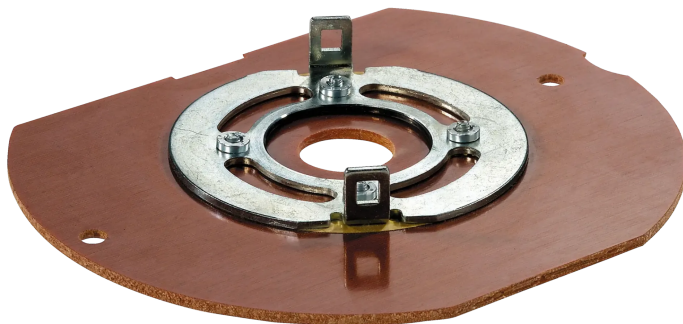

Übersicht

Festool Laufsohle LA-OF 1400, 492574

Produktnummer: E96512538

FESTOOL

Optionen

Beschreibung

Die Laufsohle mit der kleinen Öffnung. Dadurch ist ein sicheres Führen der Oberfräse auch an der Ecke möglich. für OF 1400

Produktinformationen

Hinweis: Die technischen Produktdaten wurden möglicherweise mithilfe KI-gestützter Verfahren ausgelesen und generiert.

EAN	4014549033043
Hersteller-Nummer	492574
Herstellername	Festool
Gewicht	0.173 kg